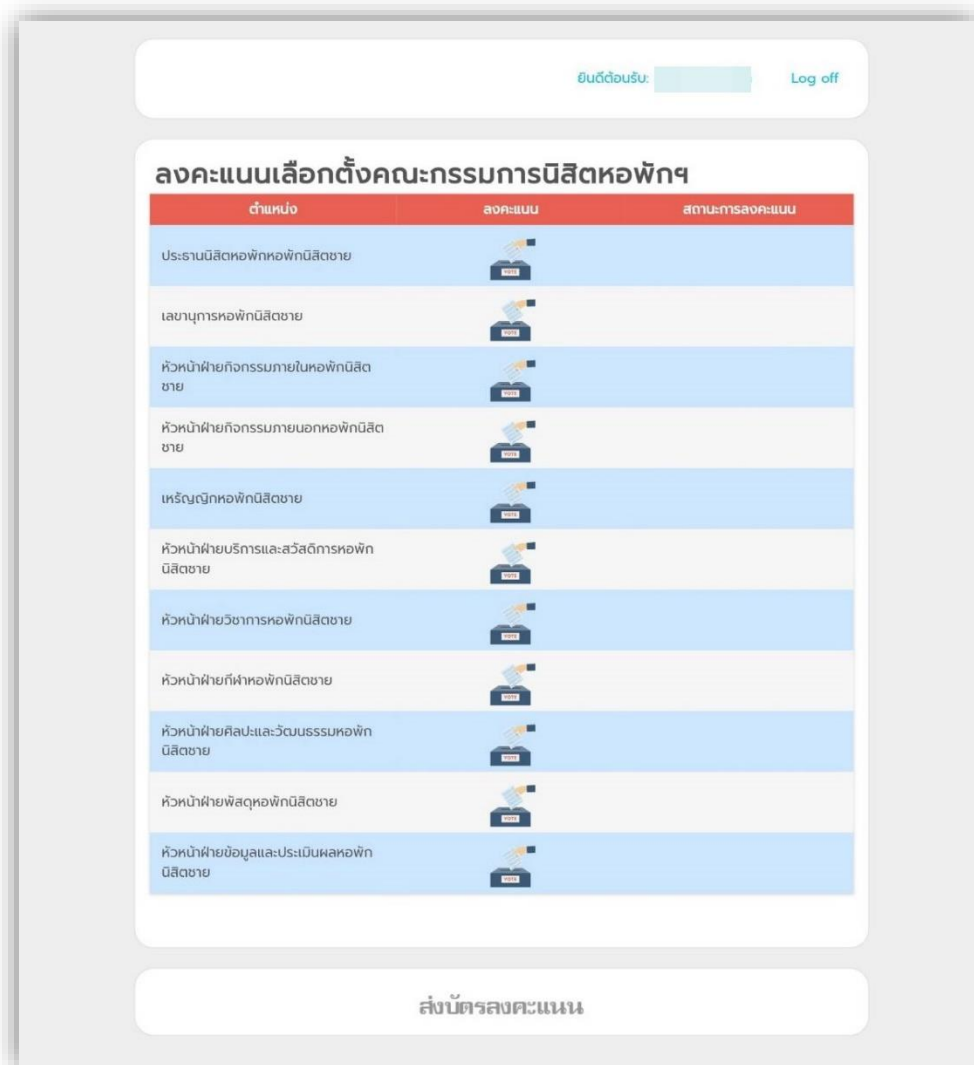

ชื่อผู้ใช้

รหัสผ่าน

Login

3. หากไม่อยู่ในช่วงเวลาเลือกตั้งจะปรากฏดังรูปที่ 3-1

รูปที่ 3 - 1

4. หากอยู่ในช่วงเวลาจะปรากฏดังรูปที่ 4-1

รูปที่ 4 - 1

5. ให้กดที่ตำแหน่งดังรูปที่ 5-1 เพื่อเลือกวงคะแนนเสียงที่ละตำแหน่ง

รูปที่ 5 - 1

6. คลิกช่องที่ “ลงคะแนน” หรือ “งดออกเสียง” ดังรูปที่ 6-1 หลังจากนั้น กดปุ่ม “ส่งคะแนน” ด้านล่าง

รูปที่ 6 - 1

7. หลังจากกดปุ่มส่งคะแนนแล้วจะไม่สามารถกลับมาแก้ไขได้ และจะปรากฏดังรูปที่ 7-1 หลังจากนั้นให้
ให้กดเลือกตำแหน่งต่อไปเรื่อย ๆจนครบทุกตำแหน่งหลังจากนั้นจะปรากฏดังรูปที่ 7-2 หลังจากนั้นให้
กดปุ่ม “**ส่งบัตรลงคะแนน**”