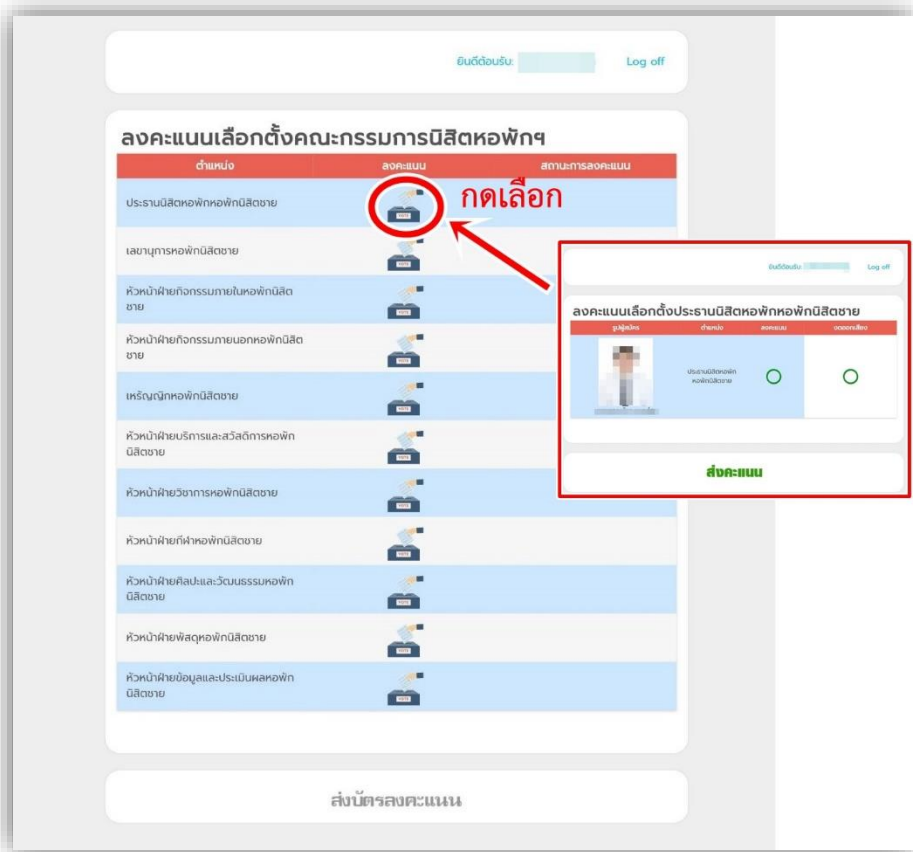

ชื่อผู้ใช้

รหัสผ่าน

Login

3. หากไม่อยู่ในช่วงเวลาเลือกตั้งจะปรากฏดังรูปที่ 3-1

รูปที่ 3 - 1

4. หากอยู่ในช่วงเวลาจะปรากฏดังรูปที่ 4-1

รูปที่ 4 - 1

5. ให้กดที่ตำแหน่งดังรูปที่ 5-1 เพื่อเลือกวงคะแนนเสียงที่ละตำแหน่ง

รูปที่ 5 - 1

6. คลิกช่องที่ “ลงคะแนน” หรือ “งดออกเสียง” ดังรูปที่ 6-1 หลังจากนั้น กดปุ่ม “ส่งคะแนน” ด้านล่าง

รูปที่ 6 - 1

7. หลังจากกดปุ่มส่งคะแนนแล้วจะไม่สามารถกลับมาแก้ไขได้ และจะปรากฏดังรูปที่ 7-1 หลังจากนั้นให้
ให้กดเลือกตำแหน่งต่อไปเรื่อย ๆจนครบทุกตำแหน่งหลังจากนั้นจะปรากฏดังรูปที่ 7-2 หลังจากนั้นให้
กดปุ่ม “**ส่งบัตรลงคะแนน**”