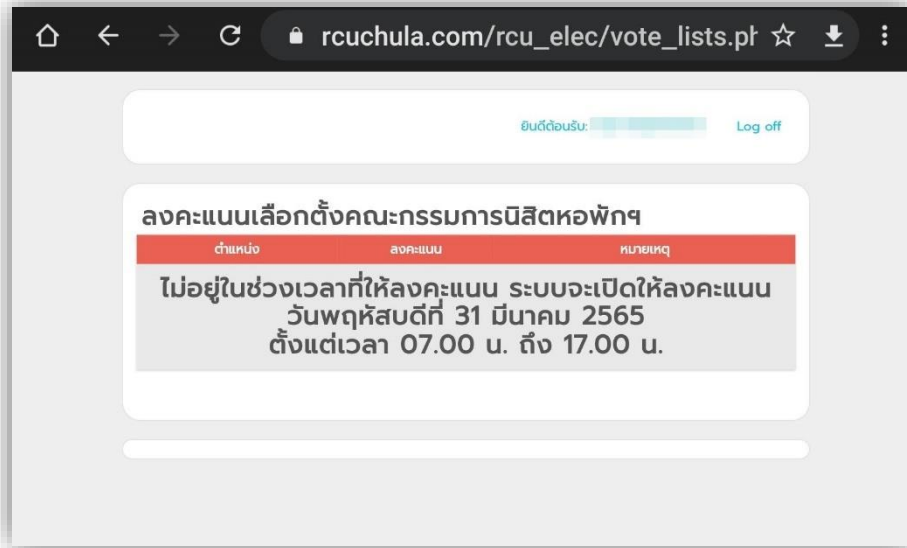

ขั้นตอนการลงคะแนนเสียง การเลือกตั้งคณะกรรมการนิสิตหอพัก

1. สแกน QR Code หรือ เข้าที่ลิง https://rcuchula.com/rcu_elec/login.php

2. กรอกรหัสนิสิต 10 หลักที่ช่อง “ชื่อผู้ใช้” กรอกรหัสผ่านที่ช่อง “รหัสผ่าน”

*** รหัสผ่านคือรหัสที่ใช้ในการล็อกอินเข้าเว็บไซต์หอพักเท่านั้นไม่ใช่รหัสผ่าน CUNEX ***

rcuchula.com/rcu_elec/login.php

 **สำนักงานหอพักนิสิต**
จุฬาลงกรณ์มหาวิทยาลัย

ระบบลงคะแนนเลือกตั้ง คณะกรรมการหอพักนิสิตจุฬาลงกรณ์
มหาวิทยาลัย
กรุณาล็อกอิน เพื่อเข้าใช้งาน

ชื่อผู้ใช้

รหัสผ่าน

Login

3. หากไม่อยู่ในช่วงเวลาเลือกตั้งจะปรากฏดังรูปที่ 3-1

รูปที่ 3 - 1

4. หากอยู่ในช่วงเวลาจะปรากฏดังรูปที่ 4-1

รูปที่ 4 - 1

5. ให้กดที่ตำแหน่งดังรูปที่ 5-1 เพื่อเลือกวงคะแนนเสียงที่ละตำแหน่ง