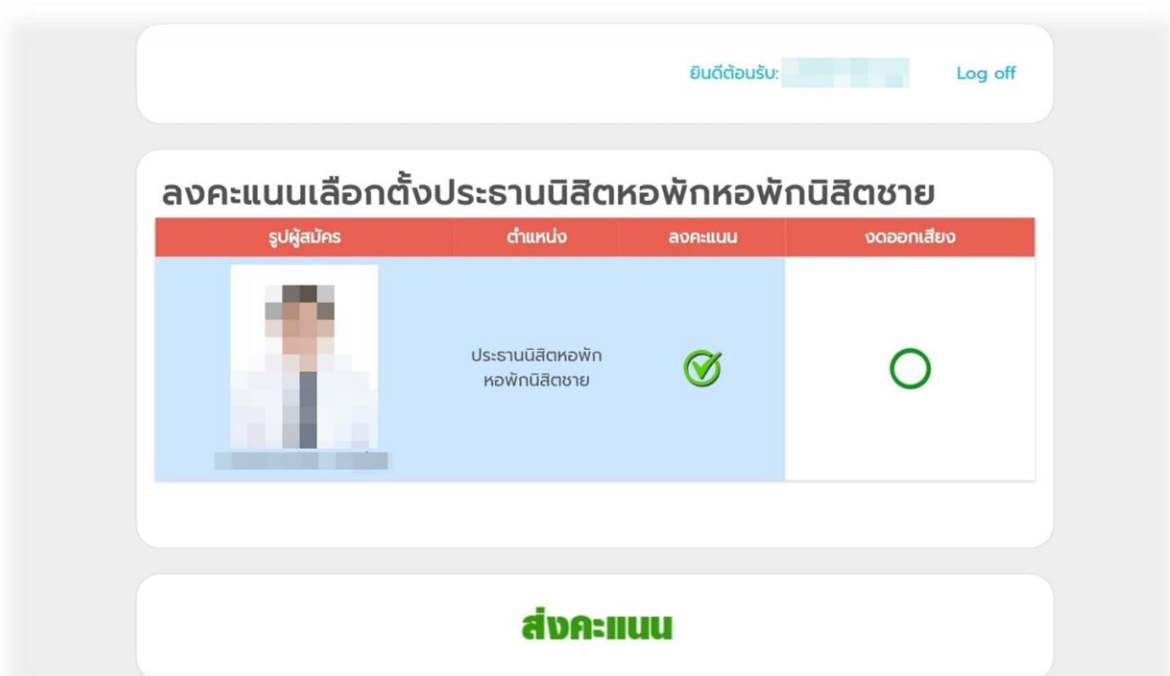

ชื่อผู้ใช้

รหัสผ่าน

Login

3. หากไม่อยู่ในช่วงเวลาเลือกตั้งจะปรากฏดังรูปที่ 3-1

รูปที่ 3 - 1

4. หากอยู่ในช่วงเวลาจะปรากฏดังรูปที่ 4-1

รูปที่ 4 - 1

5. ให้กดที่ตำแหน่งดังรูปที่ 5-1 เพื่อเลือกวงคะแนนเสียงที่ละตำแหน่ง

รูปที่ 5 - 1

6. คลิกช่องที่ “ลงคะแนน” หรือ “งดออกเสียง” ดังรูปที่ 6-1 หลังจากนั้น กดปุ่ม “ส่งคะแนน” ด้านล่าง

รูปที่ 6 - 1

7. หลังจากกดปุ่มส่งคะแนนแล้วจะไม่สามารถกลับมาแก้ไขได้ และจะปรากฏดังรูปที่ 7-1 หลังจากนั้นให้
ให้กดเลือกตำแหน่งต่อไปเรื่อย ๆจนครบทุกตำแหน่งหลังจากนั้นจะปรากฏดังรูปที่ 7-2 หลังจากนั้นให้
กดปุ่ม “**ส่งบัตรลงคะแนน**”