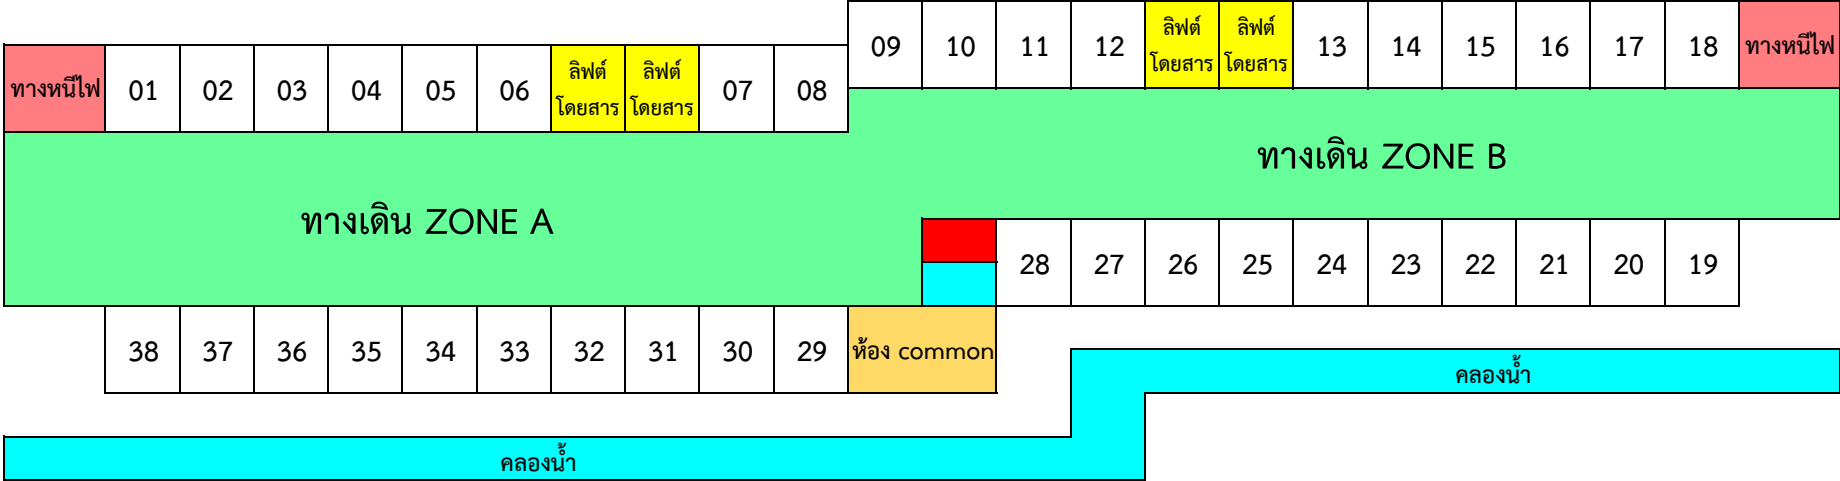

อาคารอเนกประสงค์  
โรงอาหารหอพักนิสิต

อาคารหอพักหญิง 14 ชั้นพิเศษ

- = ห้องเมนไฟฟ้าประจำชั้น
- = ห้องเครื่องซักผ้าหยอดเหรียญ ตู้น้ำร้อนน้ำเย็น ที่ล้างจาน
- = ห้อง common
- = ลิฟต์โดยสาร
- = ทางหนีไฟ