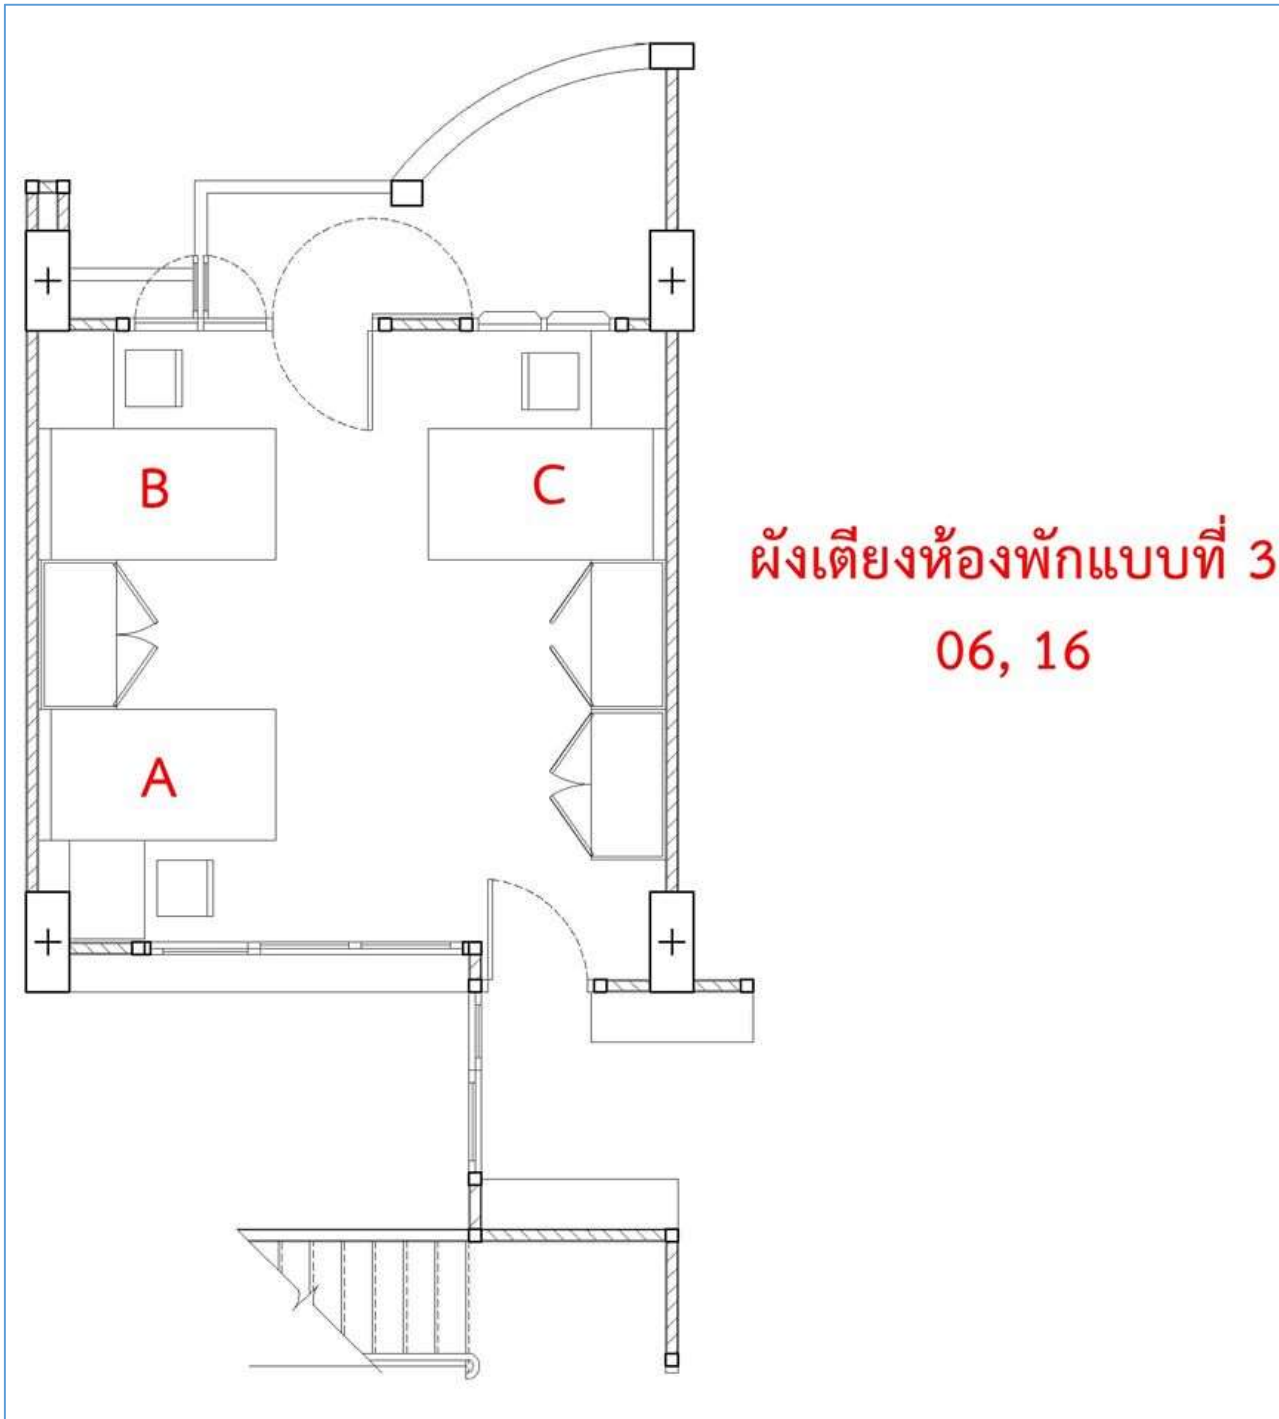

ผังห้องพักตึกจำปี หอพักนิสิตชาย ปีการศึกษา 2563

สำหรับนิสิตชายตึกพุดตานที่ต้องย้ายตึก (ข้อมูลเมื่อวันที่ 10 พฤษภาคม 2563)

ผังตึกจำปา

ผังโรงอาหาร

ฝั่งตึกจำปา

ฝั่งโรงอาหาร

ผังเตียงห้องพักแบบที่ 1

01, 03, 05, 07, 09

11, 13, 15, 17, 19

ผังเตียงห้องพักแบบที่ 2

02, 04, 08, 10

12, 14, 18, 20

ผังเตียงห้องพักแบบที่ 3
06, 16

ห้องพักแบบที่ 1 และ 2 เป็นห้องพักแบบ 4 คน (หากเปิดประตูเข้าห้องไปจะพบเตียง D ก่อน)

ห้องพักแบบที่ 3 เป็นห้องพักแบบ 3 คน (หากเปิดประตูเข้าห้องไปจะพบเตียง C ก่อน)

โดยจะมีชั้นละ 2 ห้อง เท่านั้น ได้แก่ ห้อง XX06 และ XX16

สภาพภายในตึก

ห้องน้ำรวม