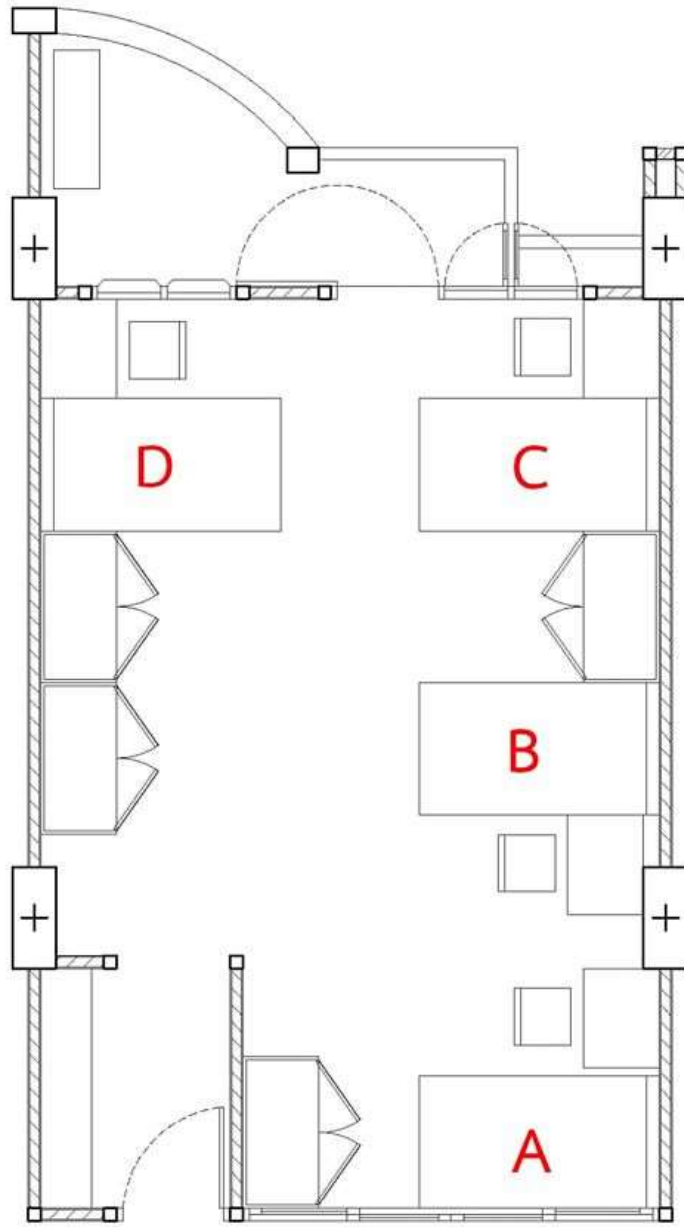

ผังห้องพักตึกจำปี หอพักนิสิตชาย ปีการศึกษา 2563

สำหรับนิสิตชายตึกพุดตานที่ต้องย้ายตึก (ข้อมูลเมื่อวันที่ 10 พฤษภาคม 2563)

ผังตึกจำปา

ผังโรงอาหาร

ฝั่งตึกจำปา

ฝั่งโรงอาหาร

ผังเตียงห้องพักแบบที่ 1

01, 03, 05, 07, 09

11, 13, 15, 17, 19

ผังเตียงห้องพักแบบที่ 2

02, 04, 08, 10

12, 14, 18, 20

ผังเตียงห้องพักแบบที่ 3
06, 16

ห้องพักแบบที่ 1 และ 2 เป็นห้องพักแบบ 4 คน (หากเปิดประตูเข้าห้องไปจะพบเตียง D ก่อน)

ห้องพักแบบที่ 3 เป็นห้องพักแบบ 3 คน (หากเปิดประตูเข้าห้องไปจะพบเตียง C ก่อน)

โดยจะมีชั้นละ 2 ห้อง เท่านั้น ได้แก่ ห้อง XX06 และ XX16

สภาพภายในตึก

ห้องน้ำรวม