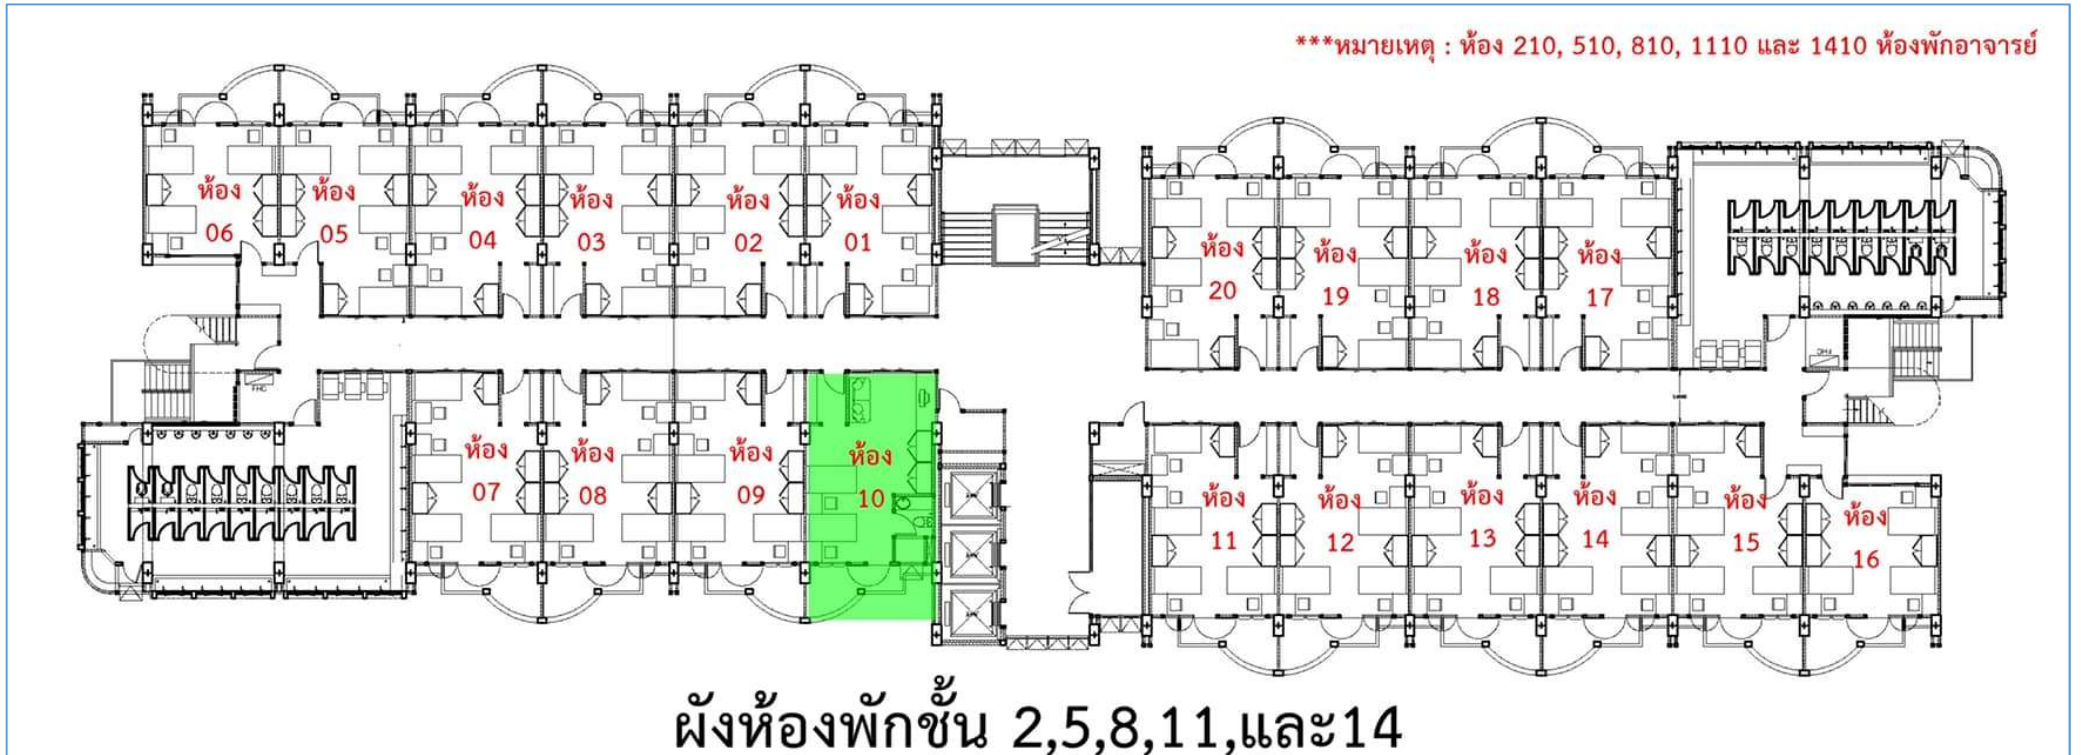

ผังห้องพักตึกจำปี หอพักนิสิตชาย ปีการศึกษา 2563

สำหรับนิสิตชายตึกพุดตานที่ต้องย้ายตึก (ข้อมูลเมื่อวันที่ 10 พฤษภาคม 2563)

ผังตึกจำปา

ผังโรงอาหาร

ฝั่งตึกจำปา

ฝั่งโรงอาหาร

ผังเตียงห้องพักแบบที่ 1

01, 03, 05, 07, 09

11, 13, 15, 17, 19

ผังเตียงห้องพักแบบที่ 2

02, 04, 08, 10

12, 14, 18, 20

ผังเตียงห้องพักแบบที่ 3
06, 16

ห้องพักแบบที่ 1 และ 2 เป็นห้องพักแบบ 4 คน (หากเปิดประตูเข้าห้องไปจะพบเตียง D ก่อน)

ห้องพักแบบที่ 3 เป็นห้องพักแบบ 3 คน (หากเปิดประตูเข้าห้องไปจะพบเตียง C ก่อน)

โดยจะมีชั้นละ 2 ห้อง เท่านั้น ได้แก่ ห้อง XX06 และ XX16

สภาพภายในตึก

ห้องน้ำรวม