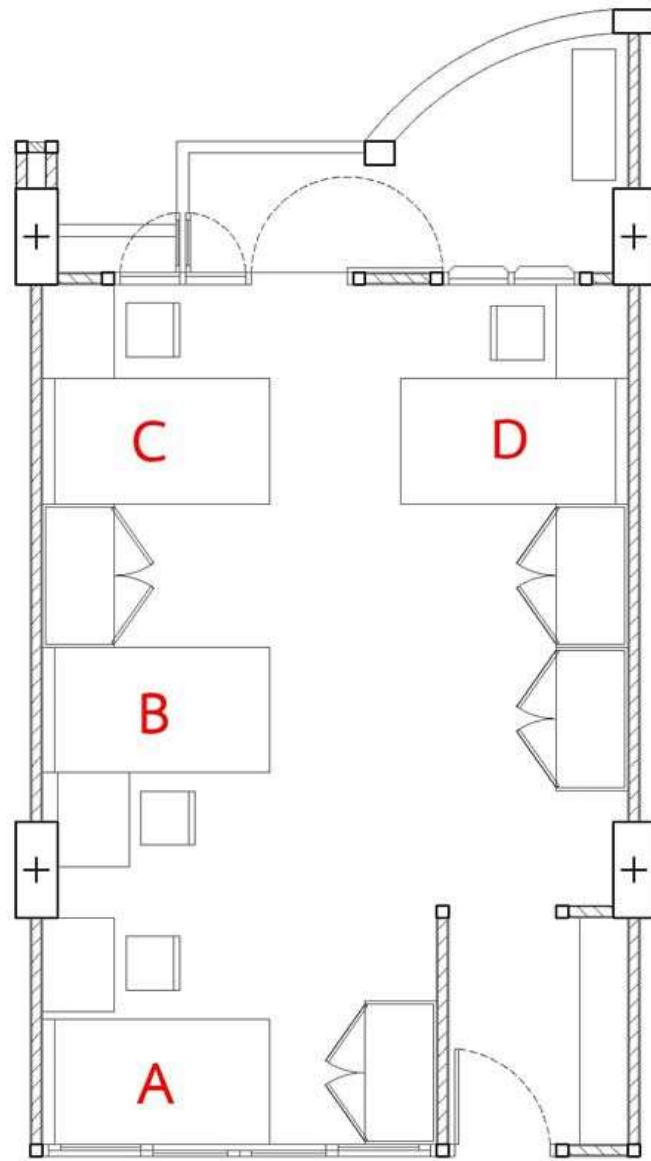

ผังห้องพักตึกจำปี หอพักนิสิตชาย ปีการศึกษา 2563

สำหรับนิสิตชายตึกพุดตานที่ต้องย้ายตึก (ข้อมูลเมื่อวันที่ 10 พฤษภาคม 2563)

ผังตึกจำปา

ผังโรงอาหาร

ฝั่งตึกจำปา

ฝั่งโรงอาหาร

ผังเตียงห้องพักแบบที่ 1

01, 03, 05, 07, 09

11, 13, 15, 17, 19

ผังเตียงห้องพักแบบที่ 2

02, 04, 08, 10

12, 14, 18, 20

ผังเตียงห้องพักแบบที่ 3
06, 16

ห้องพักแบบที่ 1 และ 2 เป็นห้องพักแบบ 4 คน (หากเปิดประตูเข้าห้องไปจะพบเตียง D ก่อน)

ห้องพักแบบที่ 3 เป็นห้องพักแบบ 3 คน (หากเปิดประตูเข้าห้องไปจะพบเตียง C ก่อน)

โดยจะมีชั้นละ 2 ห้อง เท่านั้น ได้แก่ ห้อง XX06 และ XX16

สภาพภายในตึก

ห้องน้ำรวม