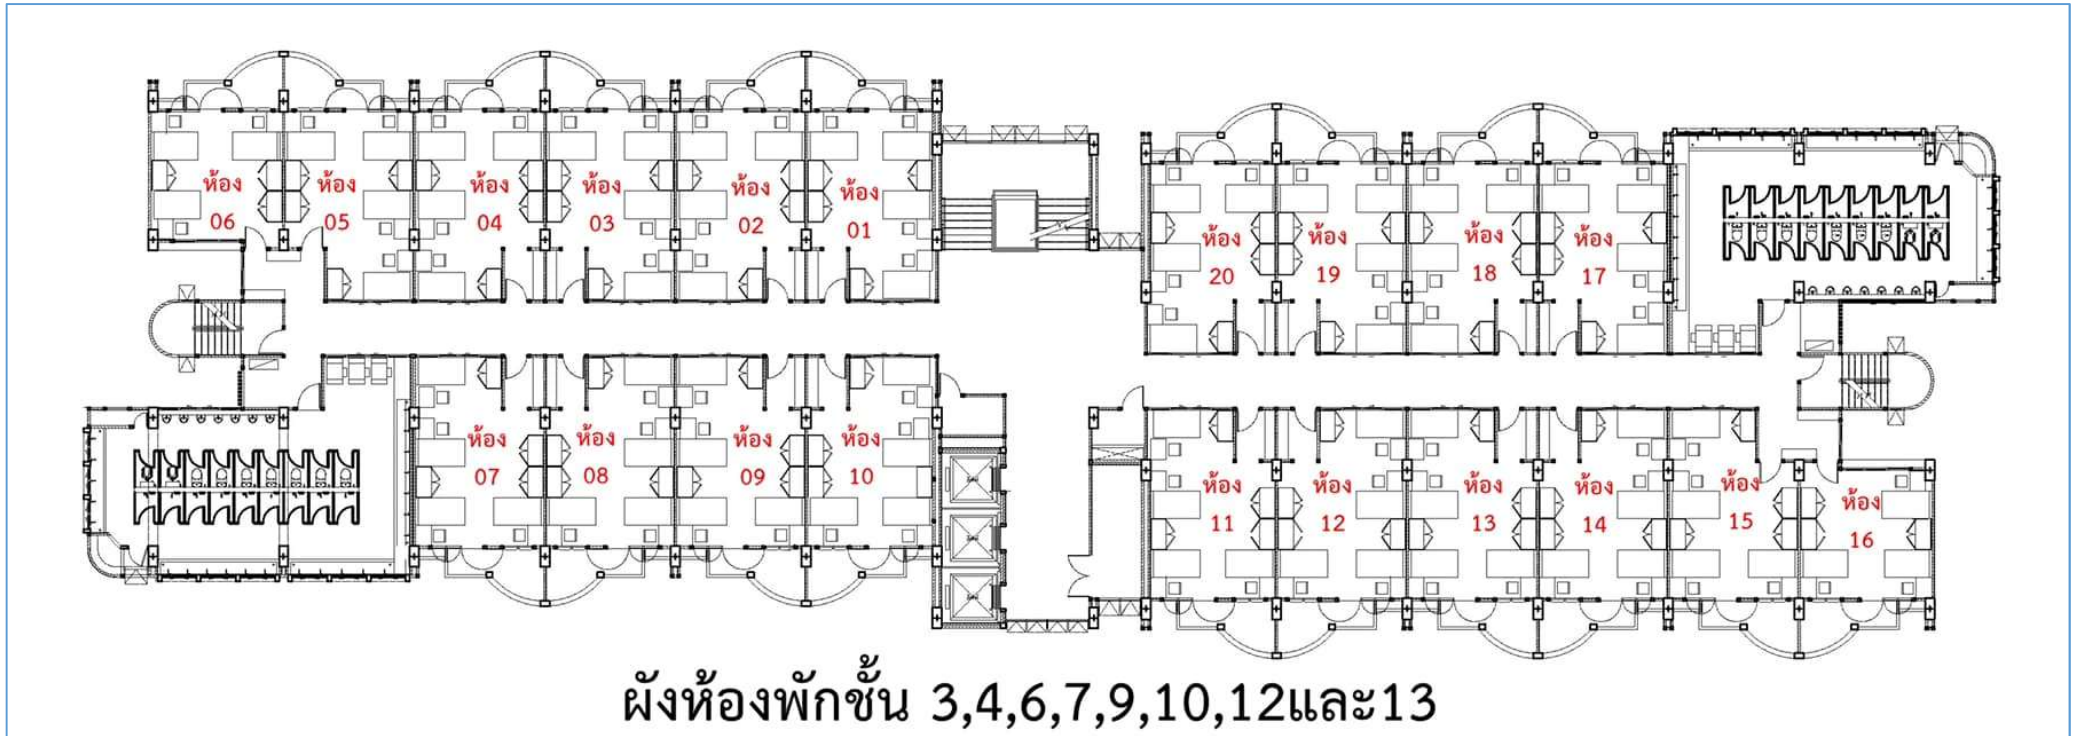

ผังห้องพักตึกจำปี หอพักนิสิตชาย ปีการศึกษา 2563

สำหรับนิสิตชายตึกพุดตานที่ต้องย้ายตึก (ข้อมูลเมื่อวันที่ 10 พฤษภาคม 2563)

ผังตึกจำปา

ผังโรงอาหาร

ฝั่งตึกจำปา

ฝั่งโรงอาหาร

ผังเตียงห้องพักแบบที่ 1

01, 03, 05, 07, 09

11, 13, 15, 17, 19

ผังเตียงห้องพักแบบที่ 2

02, 04, 08, 10

12, 14, 18, 20

ผังเตียงห้องพักแบบที่ 3
06, 16

ห้องพักแบบที่ 1 และ 2 เป็นห้องพักแบบ 4 คน (หากเปิดประตูเข้าห้องไปจะพบเตียง D ก่อน)

ห้องพักแบบที่ 3 เป็นห้องพักแบบ 3 คน (หากเปิดประตูเข้าห้องไปจะพบเตียง C ก่อน)

โดยจะมีชั้นละ 2 ห้อง เท่านั้น ได้แก่ ห้อง XX06 และ XX16

สภาพภายในตึก

ห้องน้ำรวม