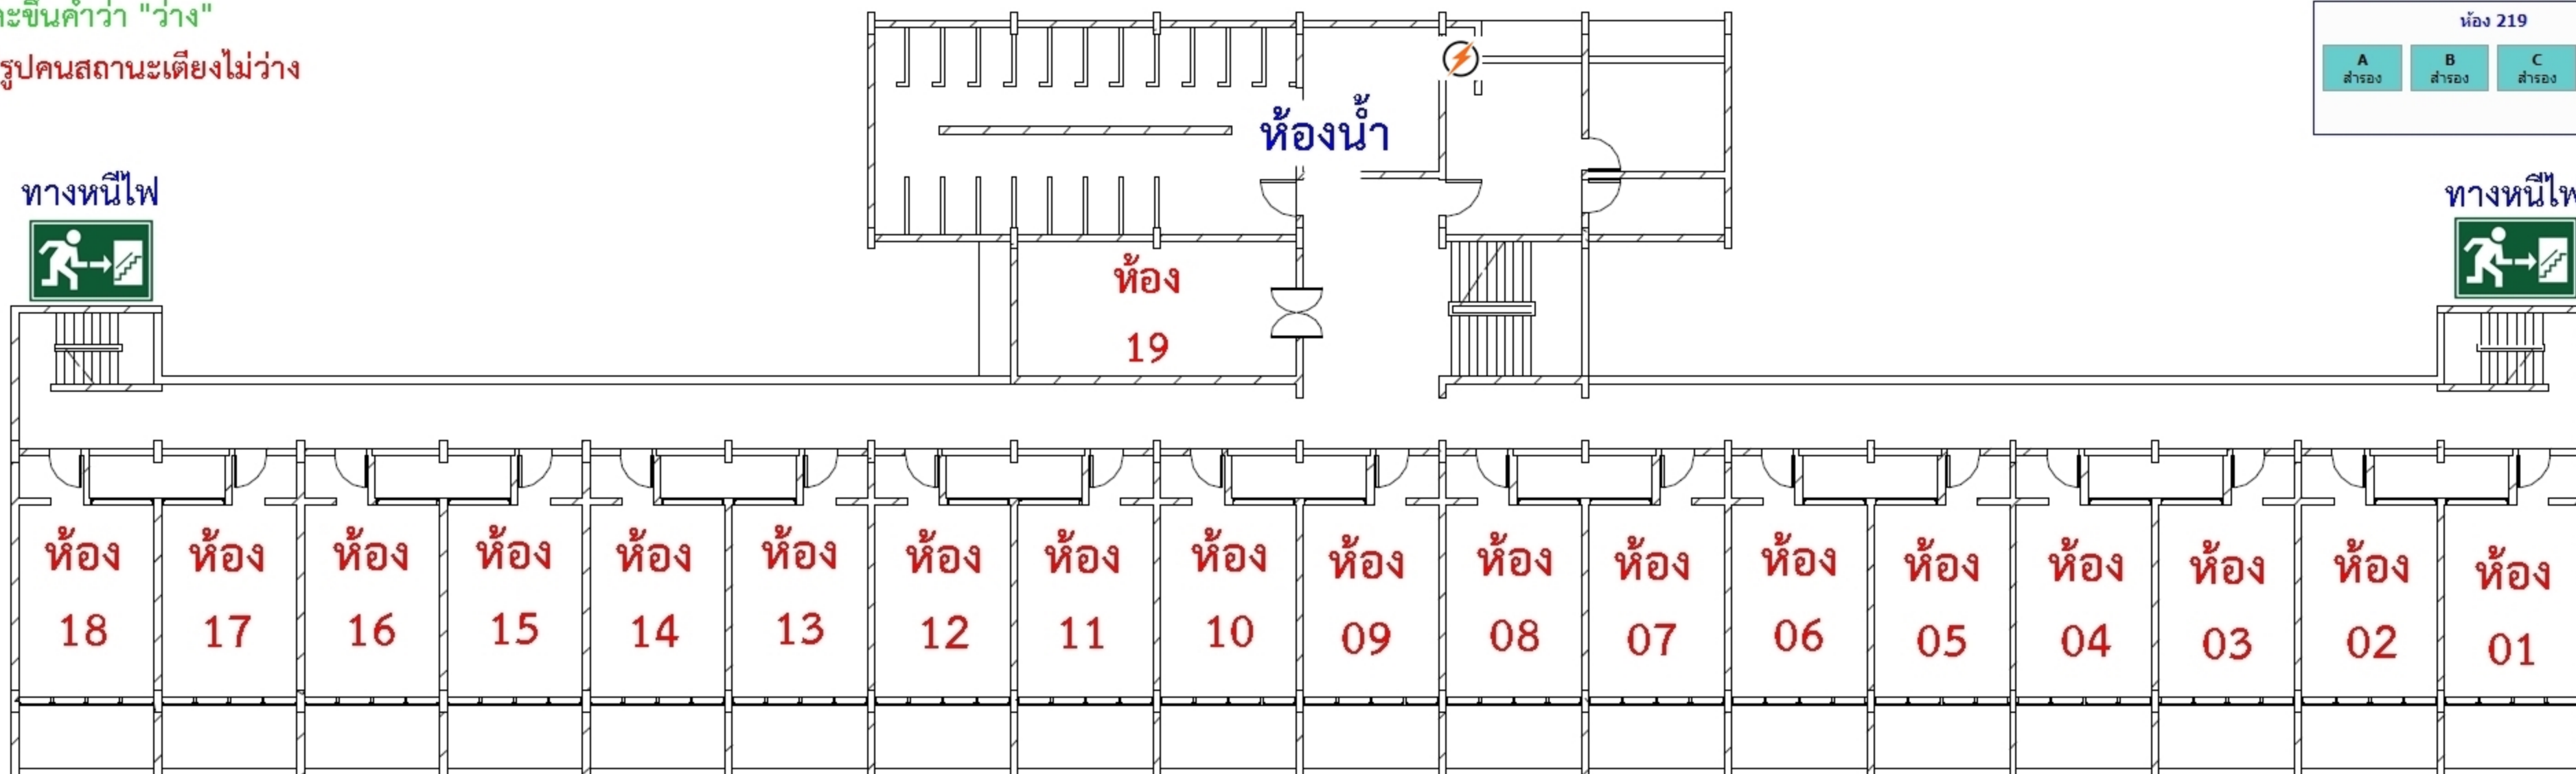

\*\*\*ตัวอย่างสถานะเตียงในระบบที่นิสิตเลือกได้\*\*\*

✓ YES ต้องขึ้นพื้นสีเหลืองและขึ้นคำว่า "ว่าง"

✗ NO หากขึ้นพื้นสีฟ้าและมีรูปคนสถานะเตียงไม่ว่าง

\*\*\*ตัวอย่างสถานะเตียงในระบบที่นิสิตไม่สามารถเลือกได้\*\*\*

# ผังห้องพัก อาคารหอพัก 5 ชั้น ตึกจำปา

ขนาดเตียงนอน 3 ฟุต

ขนาดพื้นที่ในห้องพัก 32.5 ตรม./ห้อง