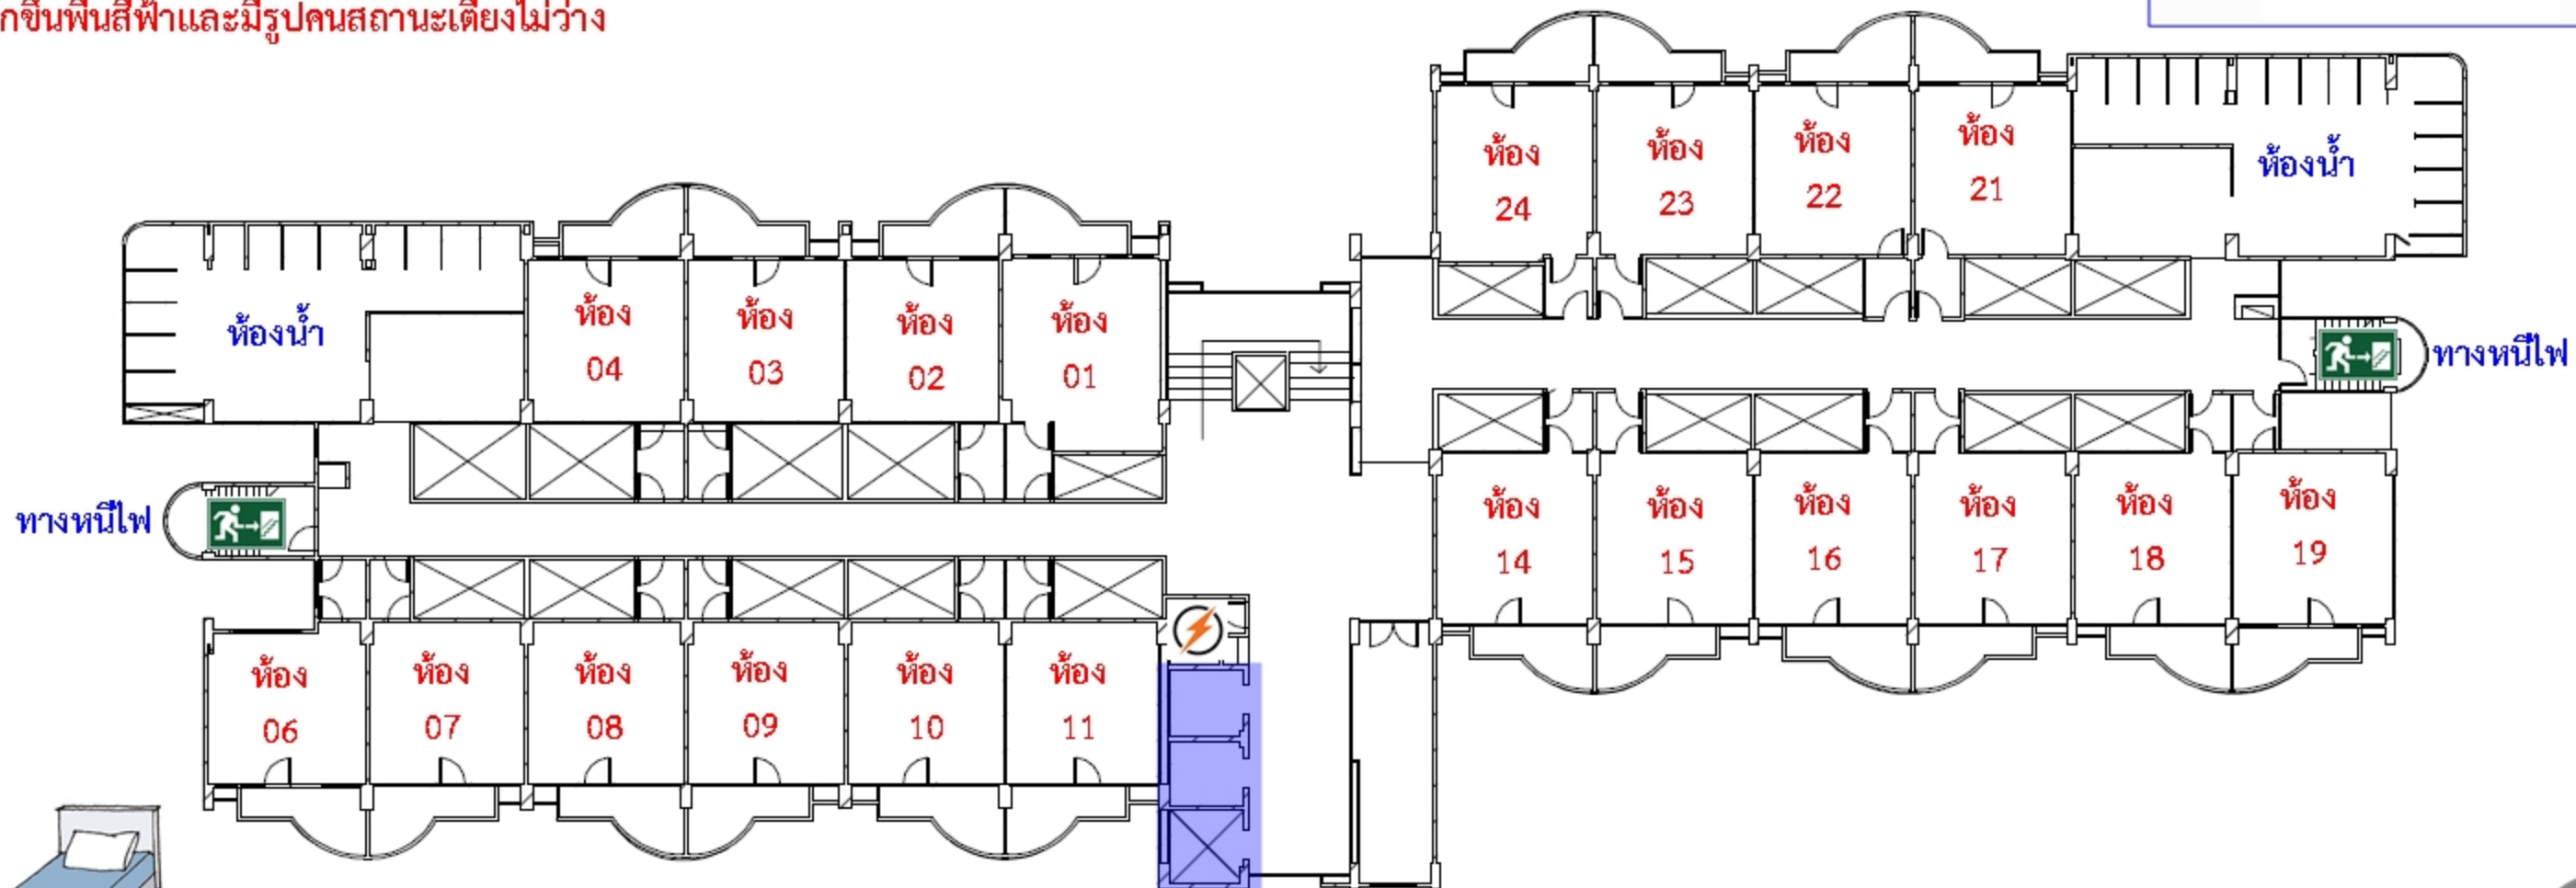

ตัวอย่างสถานะเตียงในระบบที่นิสิตเลือกได้

ตัวอย่างสถานะเตียงในระบบที่นิสิตไม่สามารถเลือกได้

ผังห้องพัก

อาคารหอพัก 14 ชั้น ตึกพุดซ้อน

YES ต้องขึ้นพื้นสีเหลืองและขึ้นคำว่า "ว่าง"

NO หากขึ้นพื้นสีฟ้าและมีรูปคนสถานะเตียงไม่ว่าง

ขนาดเตียงนอน
3 ฟุต

3 ฟุต

ลิฟท์โดยสาร

ขนาดพื้นที่ห้องพัก 27.5 ตรม./ห้อง