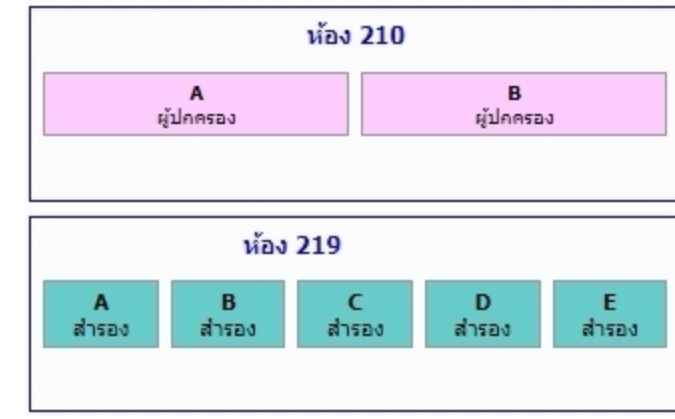

\*\*\*ตัวอย่างสถานะเตียงในระบบที่นิสิตเลือกได้\*\*\*

\*\*\*ตัวอย่างสถานะเตียงในระบบที่นิสิตไม่สามารถเลือกได้\*\*\*

# ผังห้องพัก

## อาคารหอพัก 13 ชั้น ตึกพุดตาน

- ✓ YES ต้องขึ้นพื้นสีเหลืองและขึ้นคำว่า "ว่าง"
- ✗ NO หากขึ้นพื้นสีฟ้าและมีรูปคนสถานะเตียงไม่ว่าง

ทางหนีไฟ

ทางหนีไฟ

ขนาดเตียงนอน  
3 ฟุต

ขนาดพื้นที่ห้องพัก 27 ตรม./ห้อง

3 ฟุต