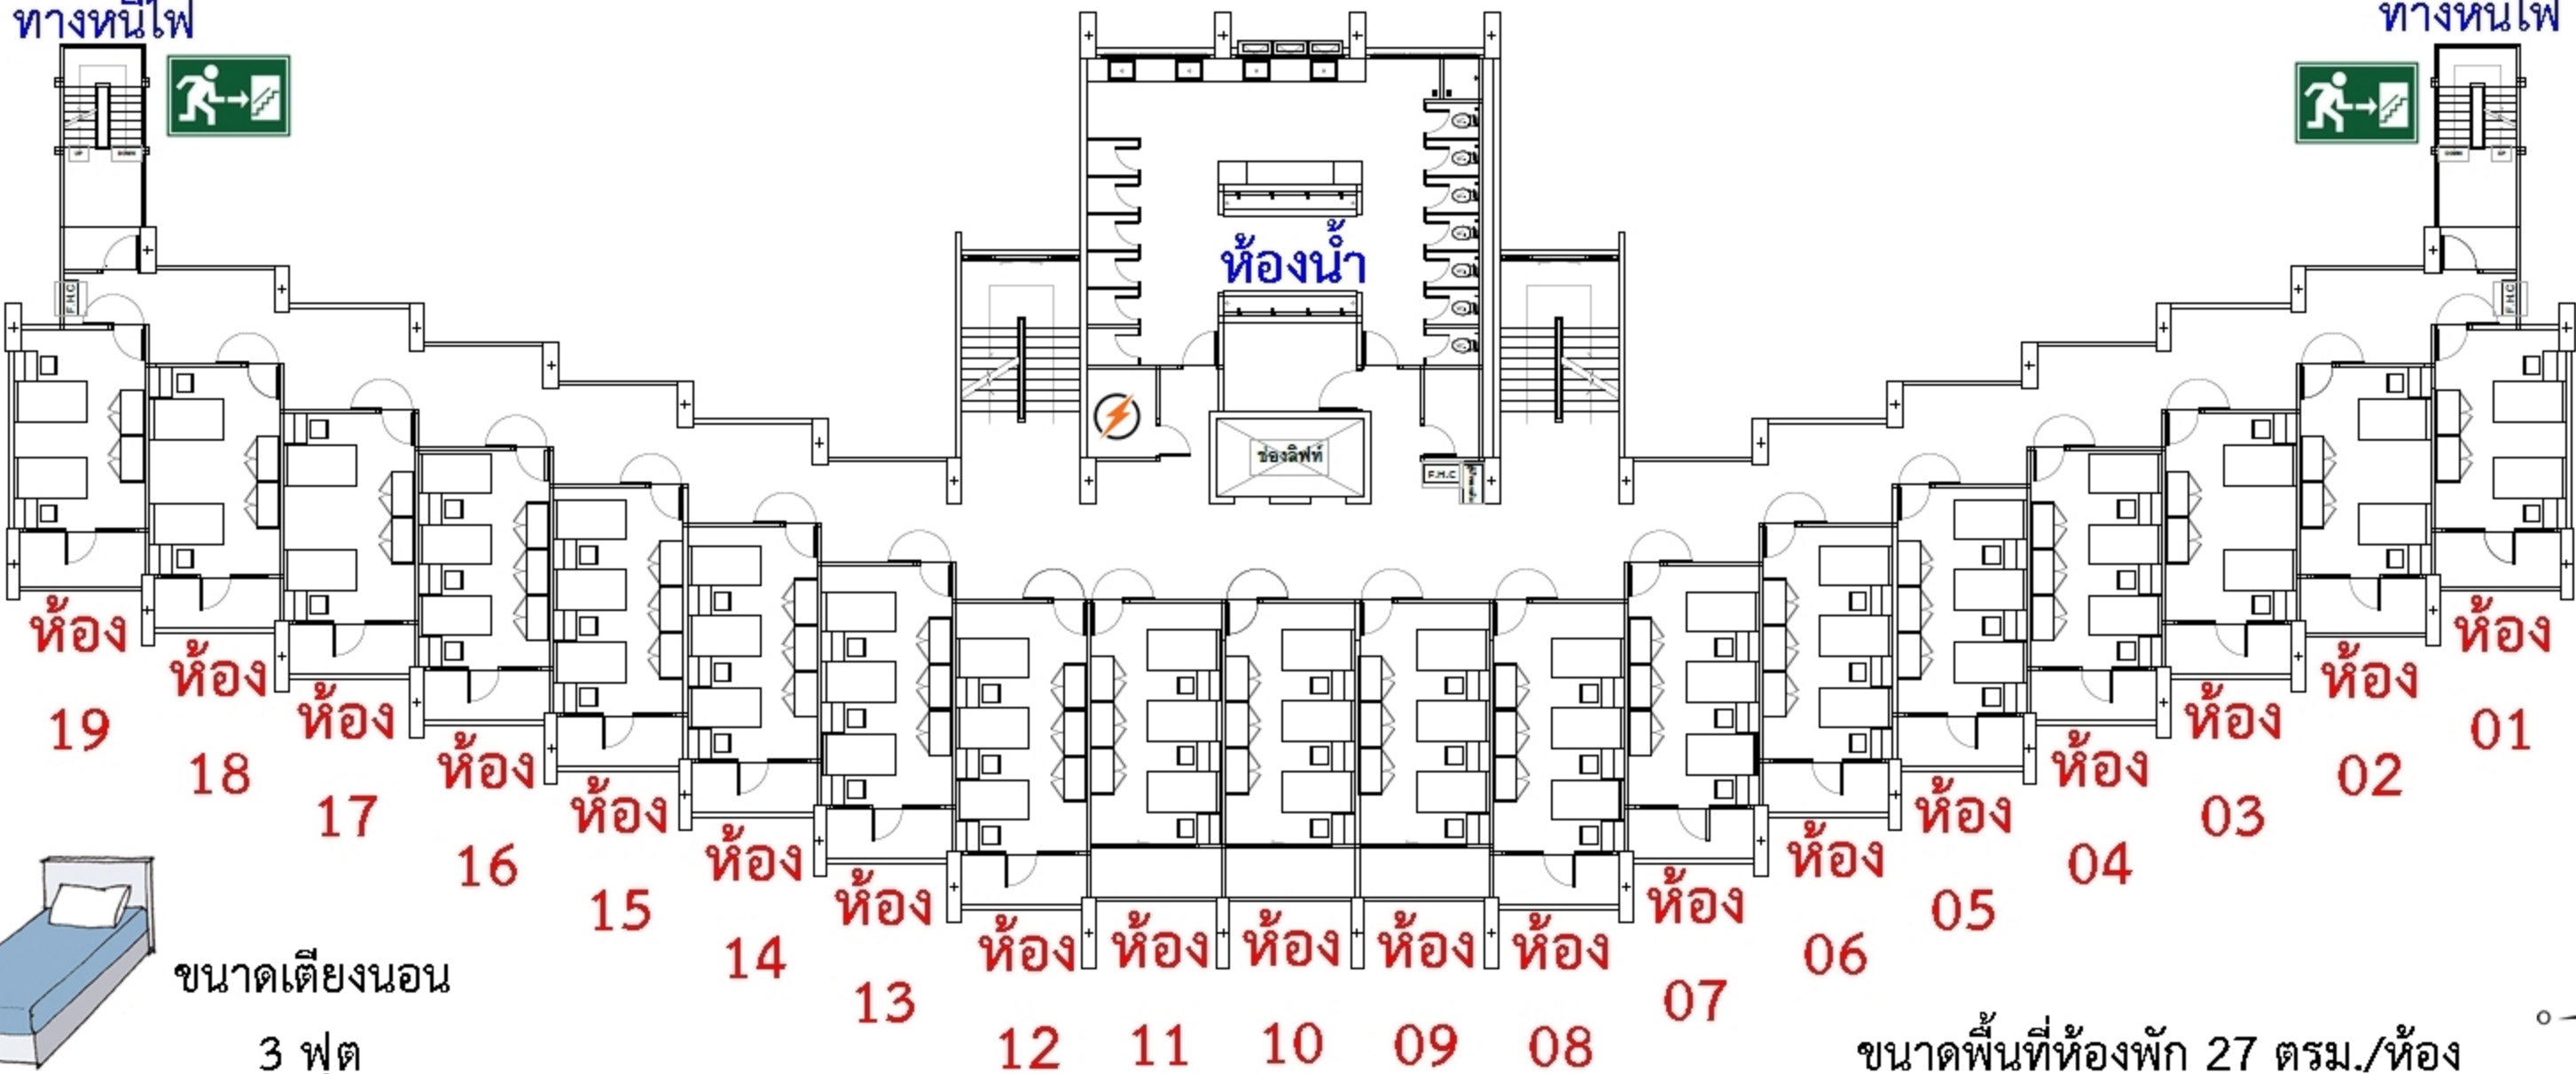

\*\*\*ตัวอย่างสถานะเตียงในระบบที่นิสิตเลือกได้\*\*\*

\*\*\*ตัวอย่างสถานะเตียงในระบบที่นิสิตไม่สามารถเลือกได้\*\*\*

# ผังห้องพัก

## อาคารหอพัก 13 ชั้น ตึกพุดตาน

- ✓ YES ต้องขึ้นพื้นสีเหลืองและขึ้นคำว่า "ว่าง"
- ✗ NO หากขึ้นพื้นสีฟ้าและมีรูปคนสถานะเตียงไม่ว่าง

ทางหนีไฟ

ทางหนีไฟ

ขนาดเตียงนอน  
3 ฟุต

ขนาดพื้นที่ห้องพัก 27 ตรม./ห้อง

3 ฟุต