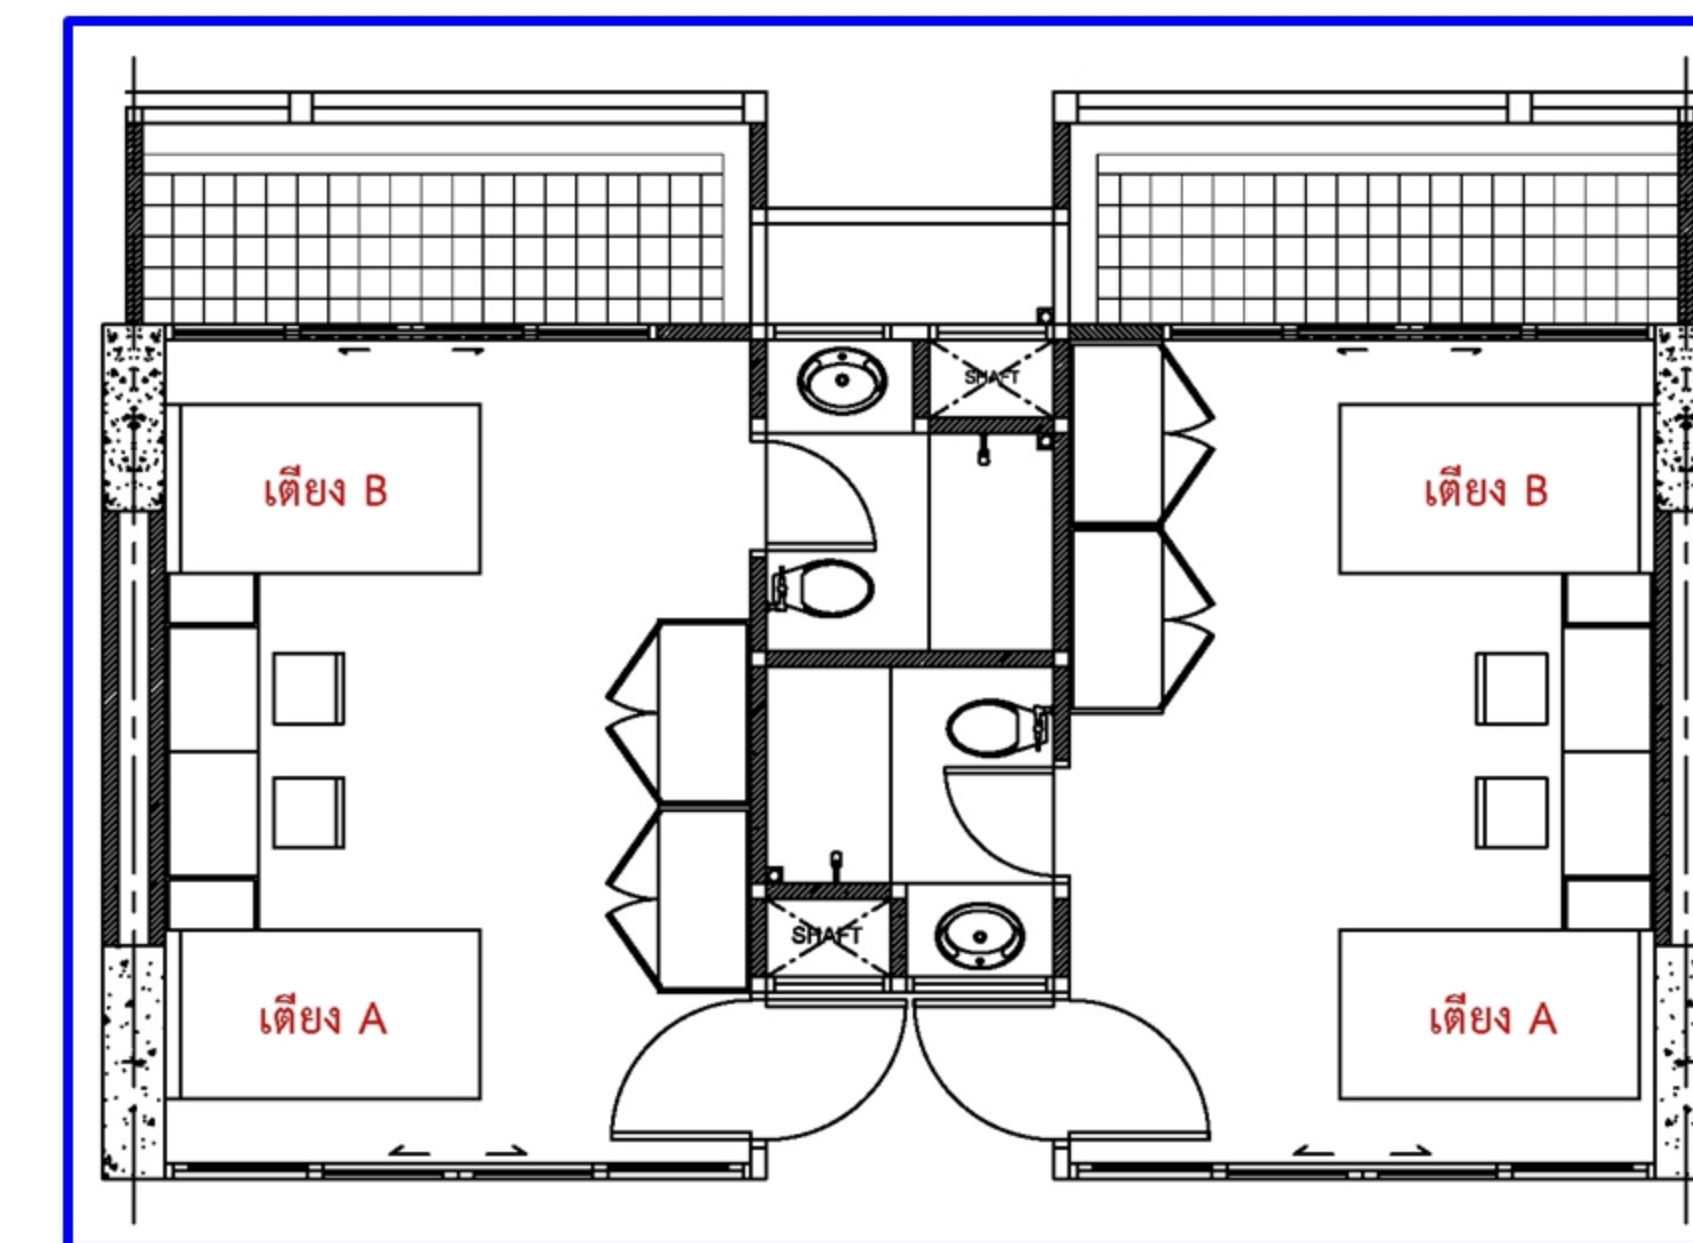

ตัวอย่างสถานะเตียงในระบบที่นิสิตเลือกได้

พื้นที่เหลือองมีคำว่า "ว่าง" = สามารถเลือกได้

พื้นที่ฟ้ามีรูปคน = ไม่สามารถเลือกได้

ขนาดเตียงนอน
3 ฟุต

ทางหนีไฟ

ผังห้องพัก

อาคารหอพัก 17 ชั้น ตึกชวนชม

ตัวอย่างสถานะเตียงในระบบที่นิสิตไม่สามารถเลือกได้

ขนาดพื้นที่ห้องพัก 28.5 ตรม./ห้อง