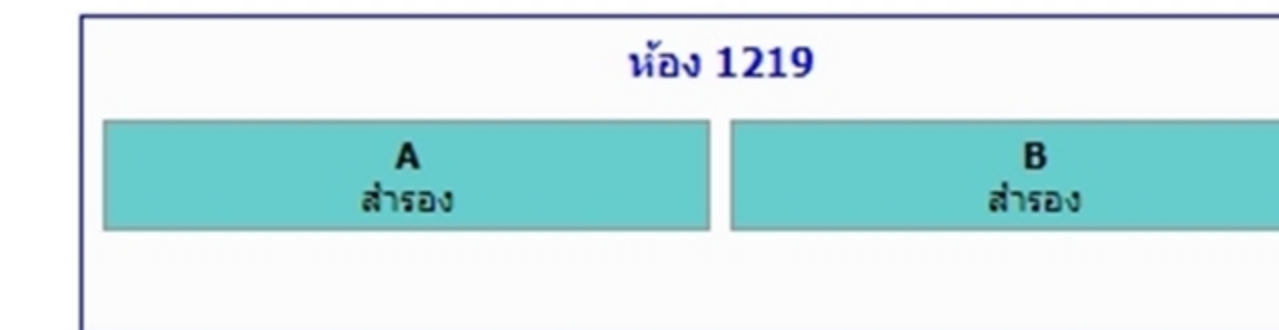

ตัวอย่างสถานะเตียงในระบบที่นิสิตเลือกได้

พื้นที่เหลือองมีคำว่า "ว่าง" = สามารถเลือกได้

พื้นที่ฟ้ามีรูปคน = ไม่สามารถเลือกได้

ขนาดเตียงนอน
3 ฟุต

ทางหนีไฟ

ผังห้องพัก

อาคารหอพัก 17 ชั้น ตึกชวนชม

ตัวอย่างสถานะเตียงในระบบที่นิสิตไม่สามารถเลือกได้

ขนาดพื้นที่ห้องพัก 28.5 ตรม./ห้อง