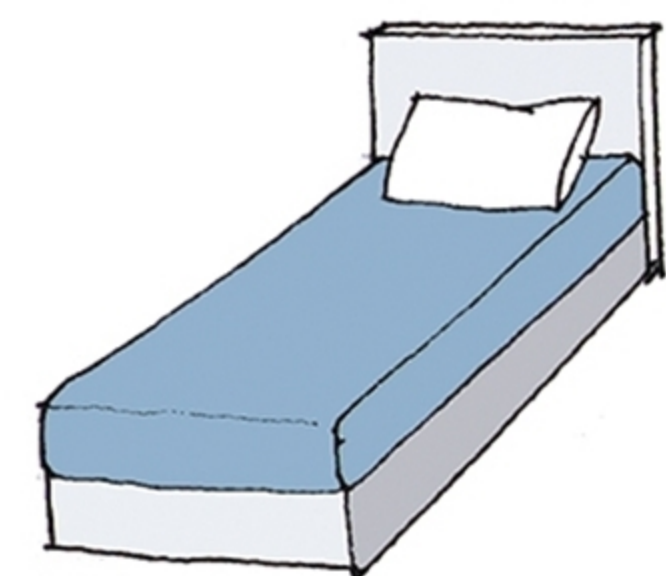

ตัวอย่างสถานะเตียงในระบบที่นิสิตเลือกได้

พื้นที่เหลือองมีคำว่า "ว่าง" = สามารถเลือกได้

พื้นที่ฟ้ามีรูปคน = ไม่สามารถเลือกได้

ขนาดเตียงนอน
3 ฟุต

ทางหนีไฟ

ผังห้องพัก

อาคารหอพัก 17 ชั้น ตึกชวนชม

ตัวอย่างสถานะเตียงในระบบที่นิสิตไม่สามารถเลือกได้

ขนาดพื้นที่ห้องพัก 28.5 ตรม./ห้อง